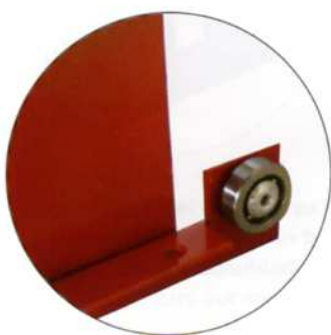

CASSETTIERA CON CASSETTO E ARMADIETTO

Mod.	Lunghezza Length mm	Larghezza Width mm	Altezza Height mm	Spessore Thickness mm	Peso Weight kg.
GR13-A	540	400	600	1	17

Scorrevolezza del cassetto su cuscinetti a sfere