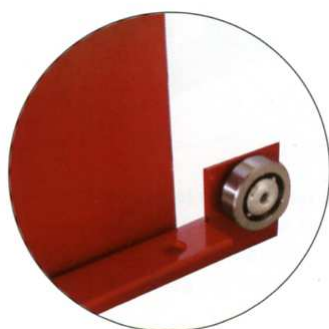

Scorrevolezza dei cassetti su cuscinetti a sfere